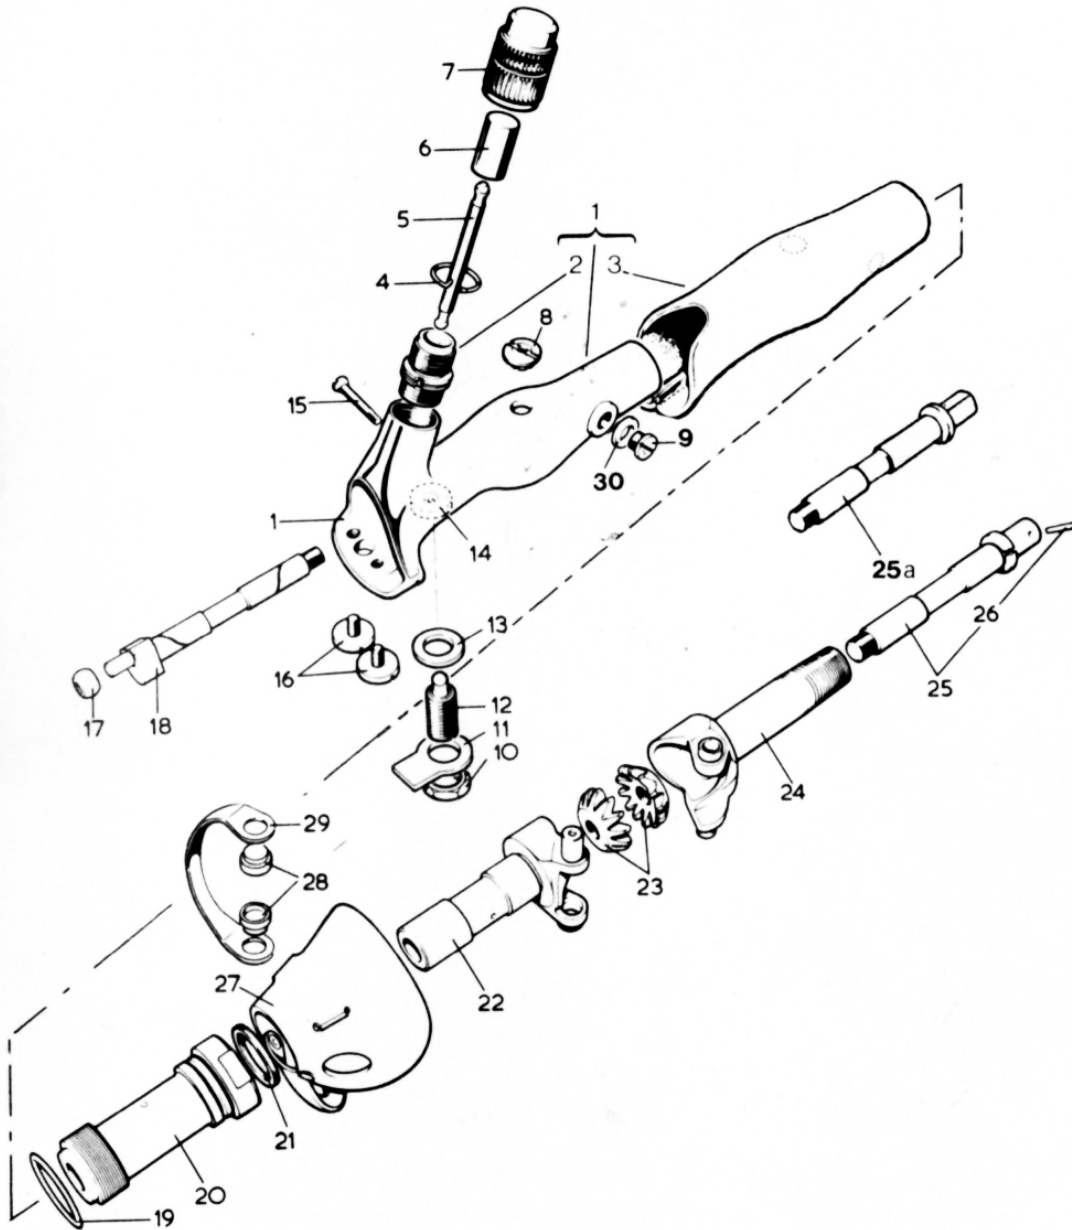

Golden

LISTA DE PIEZAS DE REPUESTO

Item No	Número de la pieza	Descripción	Número por conjunto
1	249-12700	Cuerpo comprende 2, 3, & 13 (Golden)	1
	249-11230	Cuerpo comprende 2 (Silver)	1
	249-12810	Cuerpo comprende 2, 3 & 13 (Black rugged)	1
	249-12730	Cuerpo comprende 2 (Black)	1
2	249-00011	Tapa del anillo	1
3	249-10810	Forro (Golden)	1
	249-12800	Foro (Black rugged)	1
4	249-00020	Resorte del bloque de tensión	1
5	249-00008	Clavija de tensión	1
6	249-00010	Manga deslizante	1
7	249-10780	Ensamble de la tuerca de tensión	1
8	249-00015	Tuerca del hueco de inspección (Golden y Black rugged)	1
	249-11940	Tapon del hueco de inspección (Silver y Black)	1
9	249-10680	Tuerca del hueco del lubricante	1
10	249-10730	Tuerca de fijación del poste del cojinete	1
11	249-00025	Plato del forro (Golden y Black rugged sólo)	1
12	249-00122	Poste del cojinete (Golden y Black rugged)	1
	249-00161	Poste del cojinete (Silver y Black)	1
13	249-11270	Arandela de espaciar (Golden y Black rugged sólo)	1
14	249-00034	Arandela de fieltro del poste del cojinete	1
15	249-11210	Cierre del tenedor	1
16	249-10510	Tuerca del peine	2
17	157-00151	Rodillo de manivela	1
18	249-10530	Huso de manivela	1
19	249-11180	Cierre del lubricante	1
20	249-10621	Anillo principal completo y anillo interno	1
21	249-10800	Cierre del lubricante de anillo principal	1
22	249-10562	Articulación trasera media corta	1
23	278-00072	Diente	2
24	249-10553	Articulación trasera Media larga	1
25	249-10690	Huso corto completo y 26 (Golden y Silver)	1
25a	249-12750	Huso corto (Black y Black rugged)	1
26	154-00034	Clavija	1
27	249-10584	Cuero de articulación completa	1
28	249-10663	Casquete de articulación	2
29	249-10576	Resorte de articulación	1
30	249-11290	Articulación para tuerca de hueco de lubricante (Silver y Black sólo)	1
		Ensamble del tenedor angosto (comprende 32-39)	1
32	249-10790	Tenedor angosto	1
33	249-00018	Horquilla angosta Derecha	1
34	249-00019	Horquilla angosta Izquierda	1