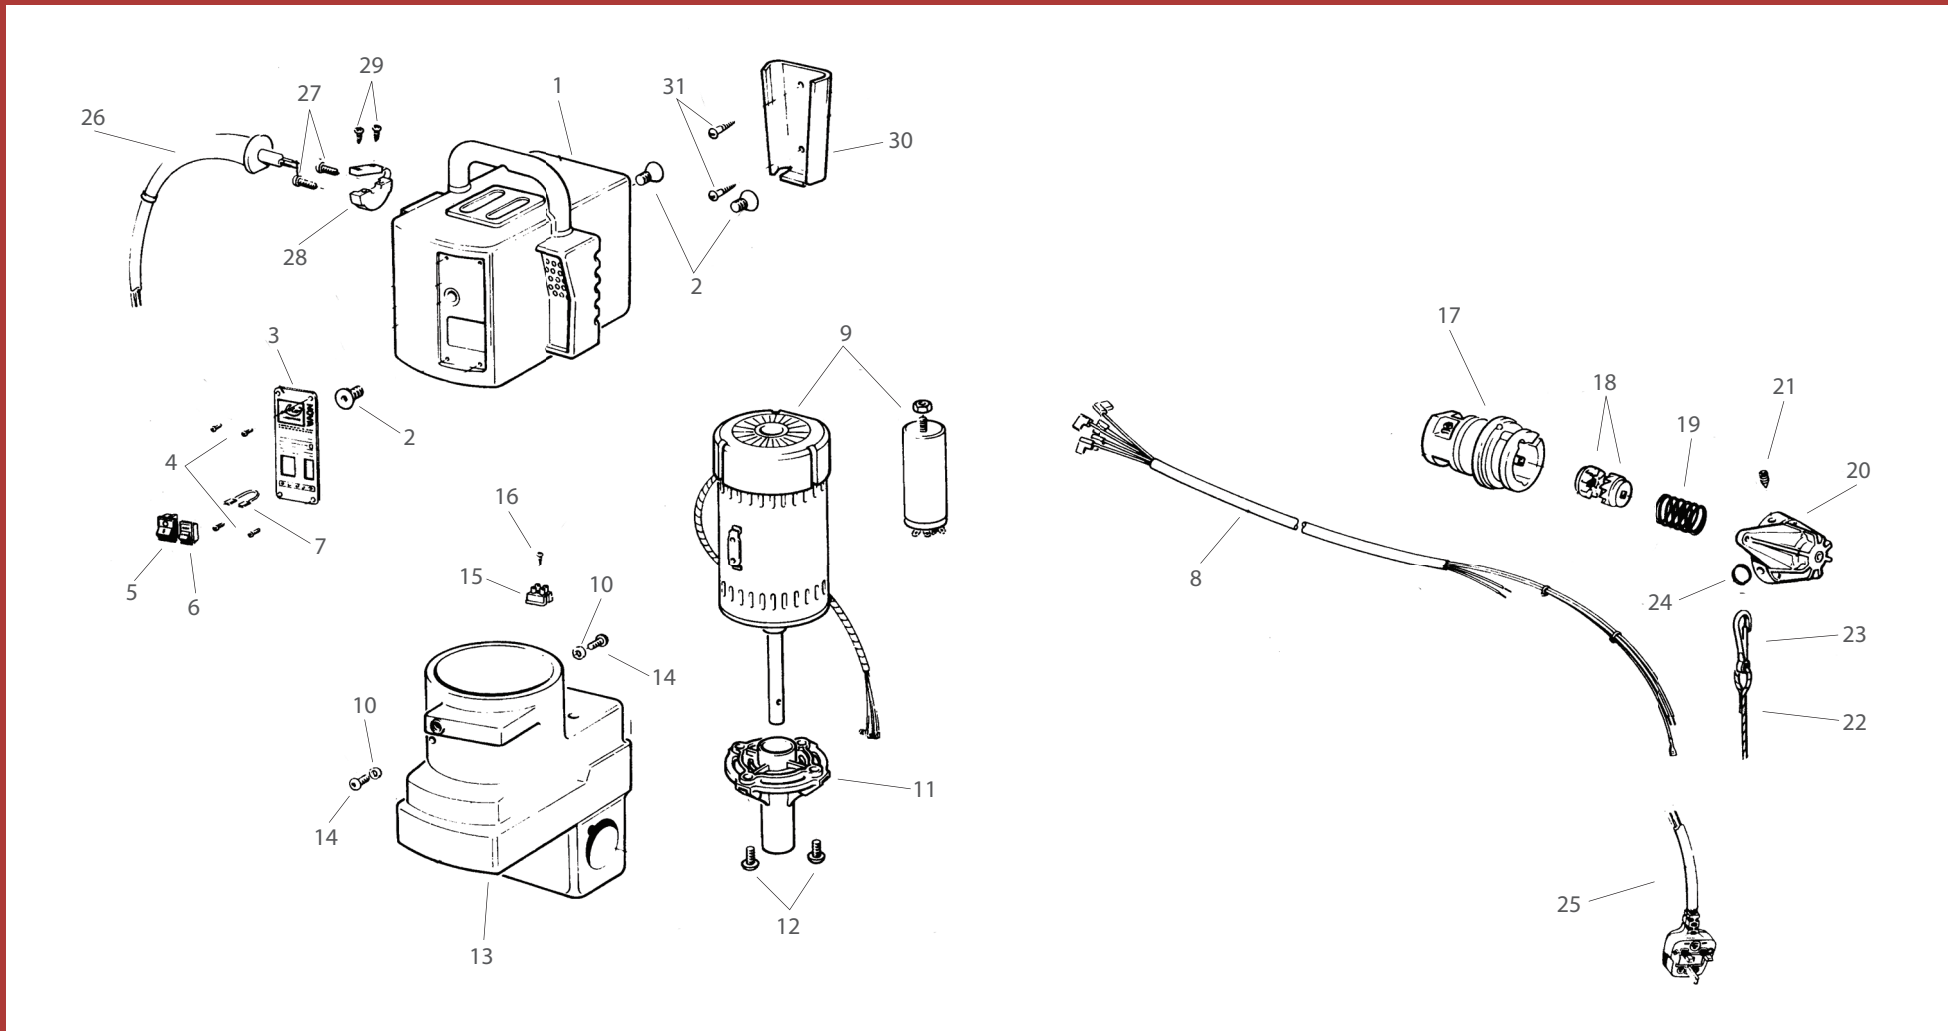

Nova

Nova

Item	Part No.	Description
1	289-17210	Top Casing
2	289-17130	Screw M8 x 12mm
3	289-17150	Name Plate
4	289-17190	Screw M3 x 6mm
5	289-17160	Isolating Switch
6	289-17170	Selector Switch
7	289-17290	Switch Lead
8	289-17200	Wiring Loom
9	289-17010	Motor & Capacitor
10	289-17540	Washer
11	289-17060	Sheath Coupling
12	289-16040	Screw M6 x 12mm
13	289-17070	Bottom Casing
14	289-17090	Screw M5 x 10mm
15	289-17180	Terminal Block
16	289-14260	Screw No.4 x 16mm
17	289-14580	Switch
18	289-15020	Ratchet Wheel
19	289-15040	Ratchet Spring
20	289-15250	Switch Lever
21	289-15130	Grubscrew M5 x 12mm
22	289-10010	Rope
23	289-17220	Snap Hook
24	289-17230	Split Ring

Item	Part No.	Description
25	289-14830	Mains Lead UK
26	289-15413	Cable Support
27	289-14270	Screw No.4 x 9.5mm
28	289-14250	Cable Clamp
29	289-14260	Screw No.4 x 16mm
30	289-17250	Hanging Bracket
31	289-17280	Woodscrew No.12 x 50mm